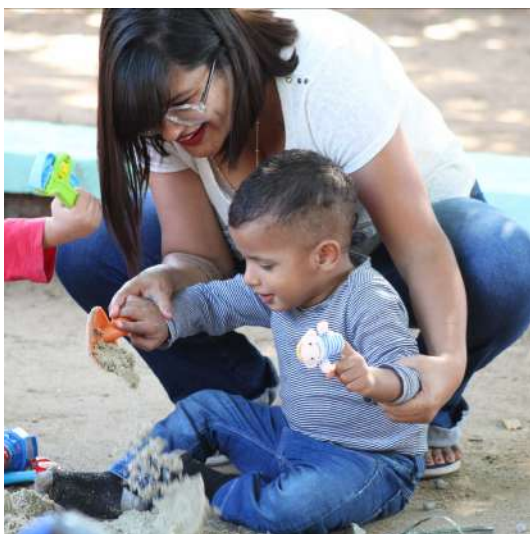

1º Fli Sampa

Começa nesta terça-feira o 1º Festival Literário da Secretaria Municipal de Educação, o Fli Sampa. O evento acontece no Centro Cultural São Paulo (CCSP), de 1 a 5 de agosto, e tem entrada gratuita. O festival reúne estudantes, educadores, escritores, artistas, ilustradores e toda a comunidade interessada em ações de incentivo à leitura e formação de novos leitores. Haverá mesa de autógrafos com escritores renomados, protagonismo dos estudantes de AELs e do Imprensa Jovem, com apresentações e entrevistas, ação formativa, feira do livro com desconto para profissionais da RME e muito mais. Esperamos vocês lá!

Sábado em família

Para finalizar, olha que legal: dia 5 de agosto teremos a primeira edição do “Sábado em Família” nas mais de 4 mil escolas da Rede Municipal. As unidades de todos os ciclos de

ensino, incluindo as parceiras, vão receber pais, mães e responsáveis pelos estudantes para momentos de escuta e diálogo sobre o desenvolvimento, aprendizagens e frequência escolar das crianças. As unidades escolares têm liberdade de montar programações específicas para este dia, pensando em atividades esportivas, culturais ou artísticas que envolvam as famílias e os estudantes.

Duas imagens. Na primeira, uma mulher brinca com uma criança em um parque. Na segunda, um pai sorri enquanto olha para um bebê. Abaixo a notícia:

Sábado em família

Para finalizar, olha que legal: dia 5 de agosto teremos a primeira edição do “Sábado em Família” nas mais de 4 mil escolas da Rede Municipal. Às unidades de todos os ciclos de ensino, incluindo as parceiras, vão receber pais, mães e responsáveis pelos estudantes para momentos de escuta e diálogo sobre o desenvolvimento, aprendizagens e frequência escolar das crianças. As unidades escolares têm liberdade de montar programações específicas para este dia, pensando em atividades esportivas, culturais ou artísticas que envolvam as famílias e os estudantes.