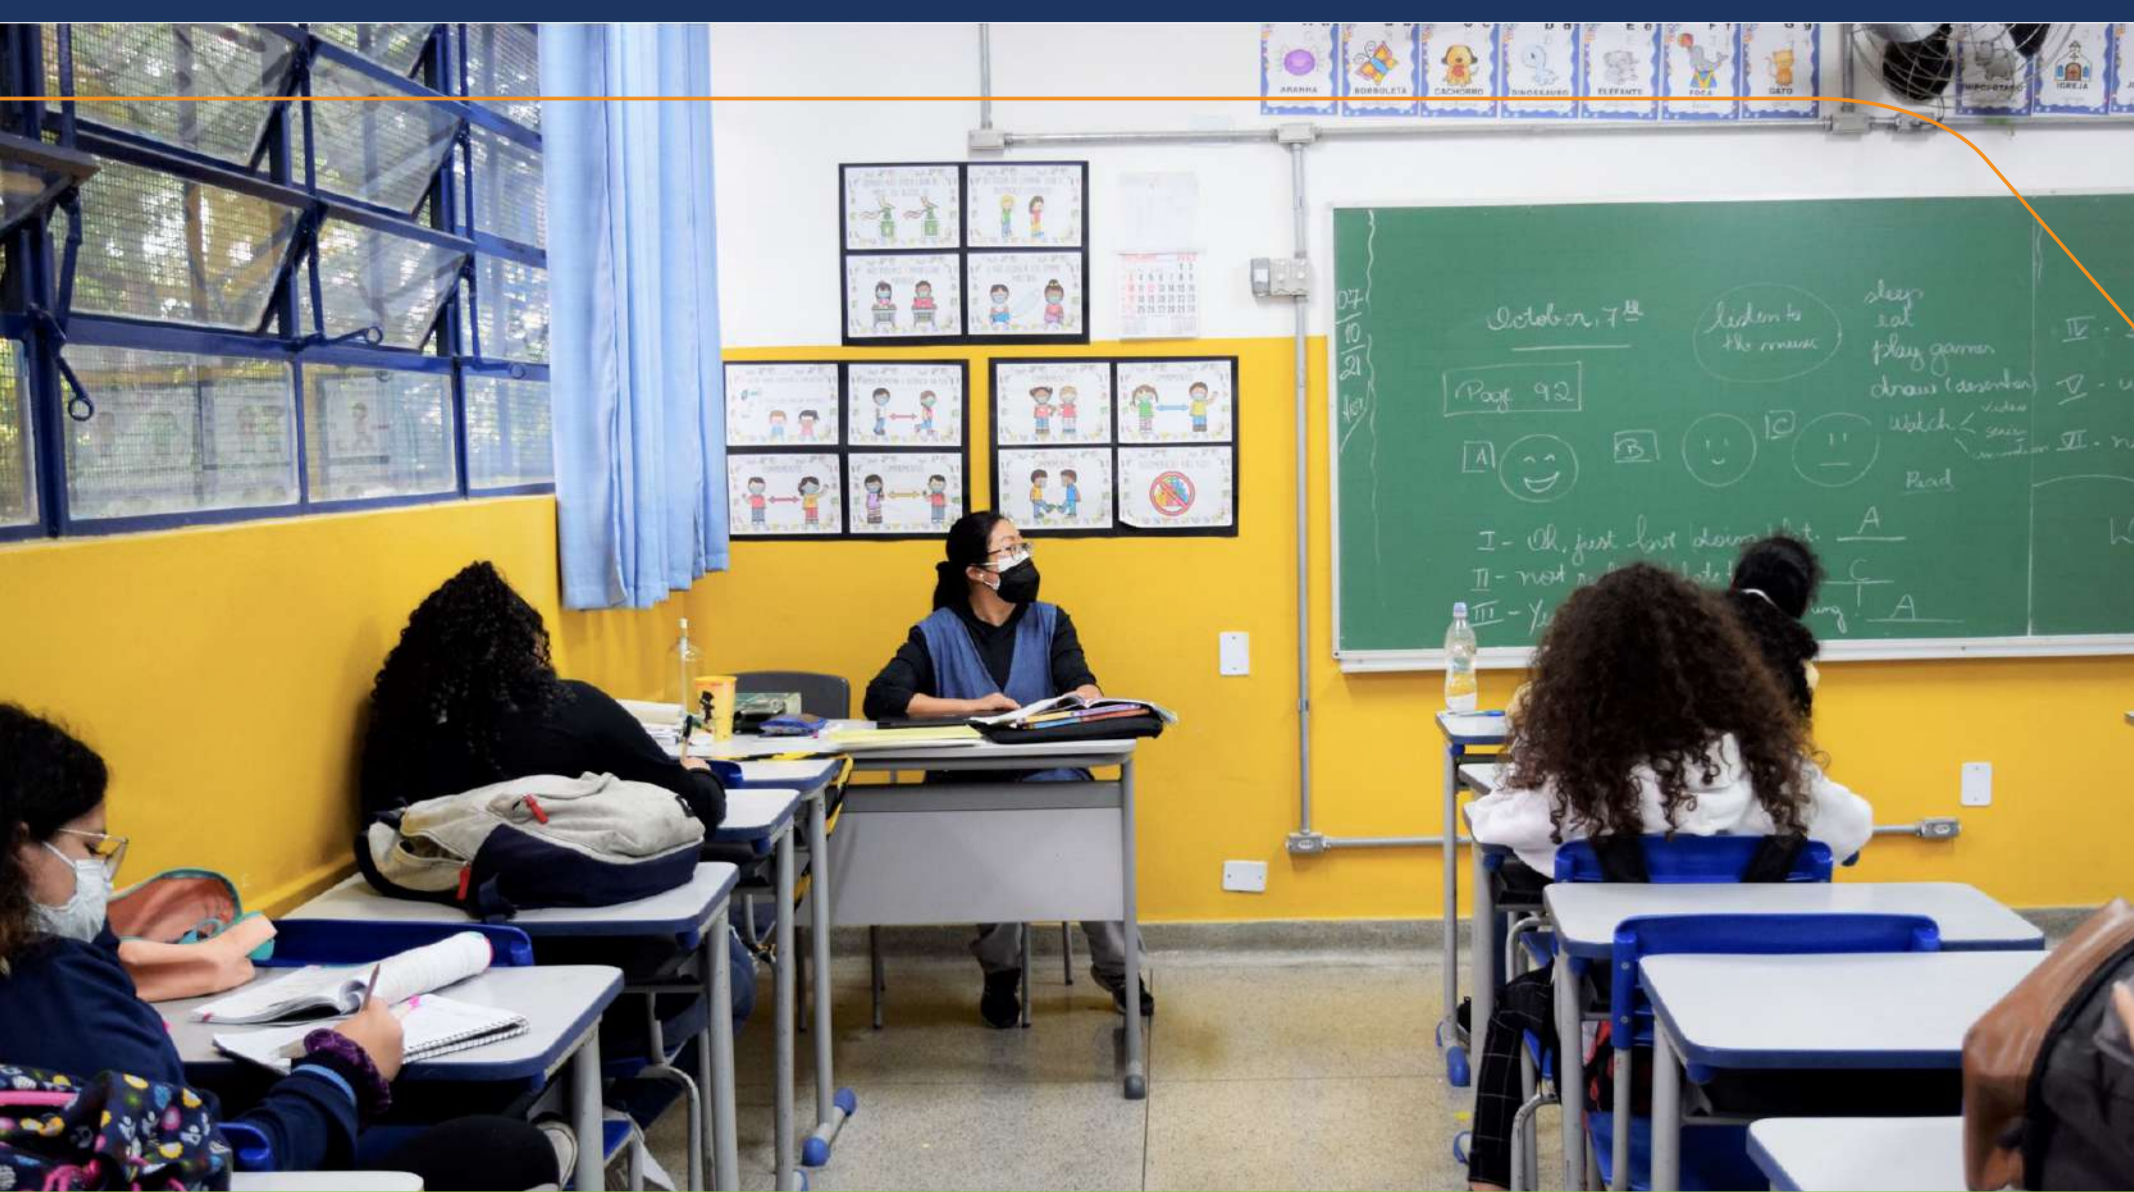

BOLETIM DA EDUCAÇÃO

EDIÇÃO 37 – 31/01/22 A 06/02/22

A seguir as notícias da semana:

PDE NA CONTA

A Prefeitura de São Paulo antecipou para esta segunda-feira (31), o pagamento de mais de R\$ 350 milhões referentes ao Prêmio de Desempenho Educacional (PDE) de 2021, destinados aos 76.516 servidores da Secretaria Municipal de Educação. Geralmente o bônus é pago no mês de abril, mas neste ano foi antecipado e será feito em parcela única. O valor médio do PDE 2021 é de R\$ 4.582,11. O bônus é calculado a partir de dois indicadores: desempenho da escola em que o servidor atua, mais a sua assiduidade.

REPLANEJAMENTO

Os preparativos para o início do ano letivo de 2022 já começaram. Na semana passada, os gestores das 13 DREs se reuniram para discutir o replanejamento na sede da SME. No encontro, foi reforçado que as diretrizes do ensino municipal na capital estarão baseadas em formação de professores, fortalecimento de aprendizagens dos estudantes e acompanhamento. O secretário, Fernando Padula, encerrou o encontro lembrando dos desafios agravados pela pandemia. "Vai ser um ano desafiador, mas nossos estudantes precisam de todos nós."

KIT DE HIGIENE

Olha que legal: a EMEF Benedito Calixto, da DRE Itaquera, distribuiu no ano passado às estudantes do 5º ano à EJA, kits com itens de higiene, como absorvente, lenço umedecido, desodorante, escova, creme e fio dental em uma bolsinha personalizada com o nome da escola. A compra foi feita com a verba do PTRF. A entrega foi acompanhada de debates e rodas de conversa sobre higiene, pobreza menstrual e mitos relacionados ao corpo feminino.