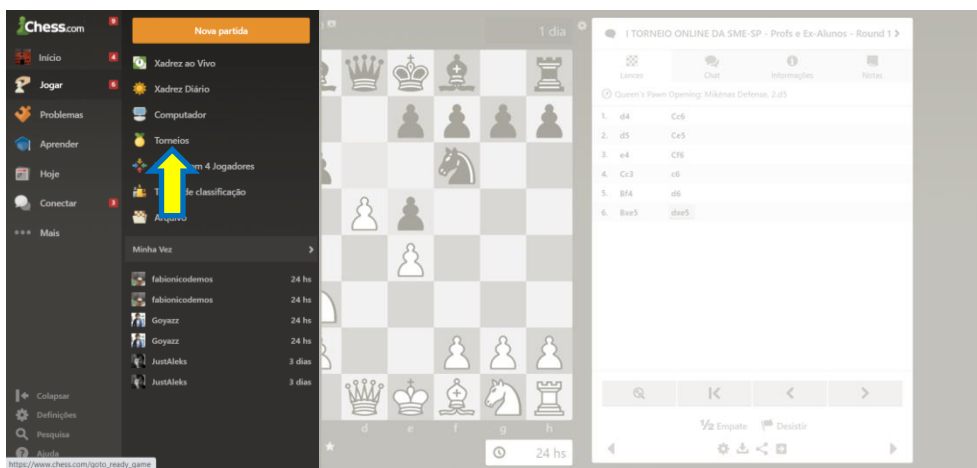

# Como acompanhar o I TORNEIO ONLINE DE XADREZ DA SME-SP:

1. Faça seu login na plataforma:

2. Passe o cursor em JOGAR (mas não clique):

3. Clique em TORNEIOS:

#### 4. Baixe a barra de rolagem e clique em ATUAL

The screenshot shows the Chess.com homepage with a list of tournaments. A blue arrow points to the 'Atual' button above the tournament list.

Torneio	Jogadores	Tempo	Rating	Feito
1 TORNEIO ONLINE DA SME-SP - Estudantes	250	1 dia	Aberto	2
1 TORNEIO ONLINE DA SME-SP - Profs e Ex-Alunos	115	1 dia	Aberto	0
1 TORNEIO ONLINE DA SME-SP - Profs e Ex-Alunos	115	1 dia	Aberto	0
mid	240	5 dias	1200 - 1600	46
Italian Game	60	3 dias	Aberto	56
14 day tournament	250	14 dias	Aberto	72
50th Chess.com Tournament - 1401-1600	806	3 dias	1401 - 1600	80

#### 5. Digite em "busca" o nome do torneio: I TORNEIO ONLINE DA SME-SP

The screenshot shows the search results page for the tournament 'I TORNEIO ONLINE DA SME-SP'. A blue arrow points to the search bar.